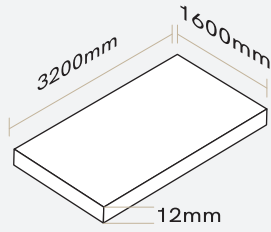

Australia Graphite